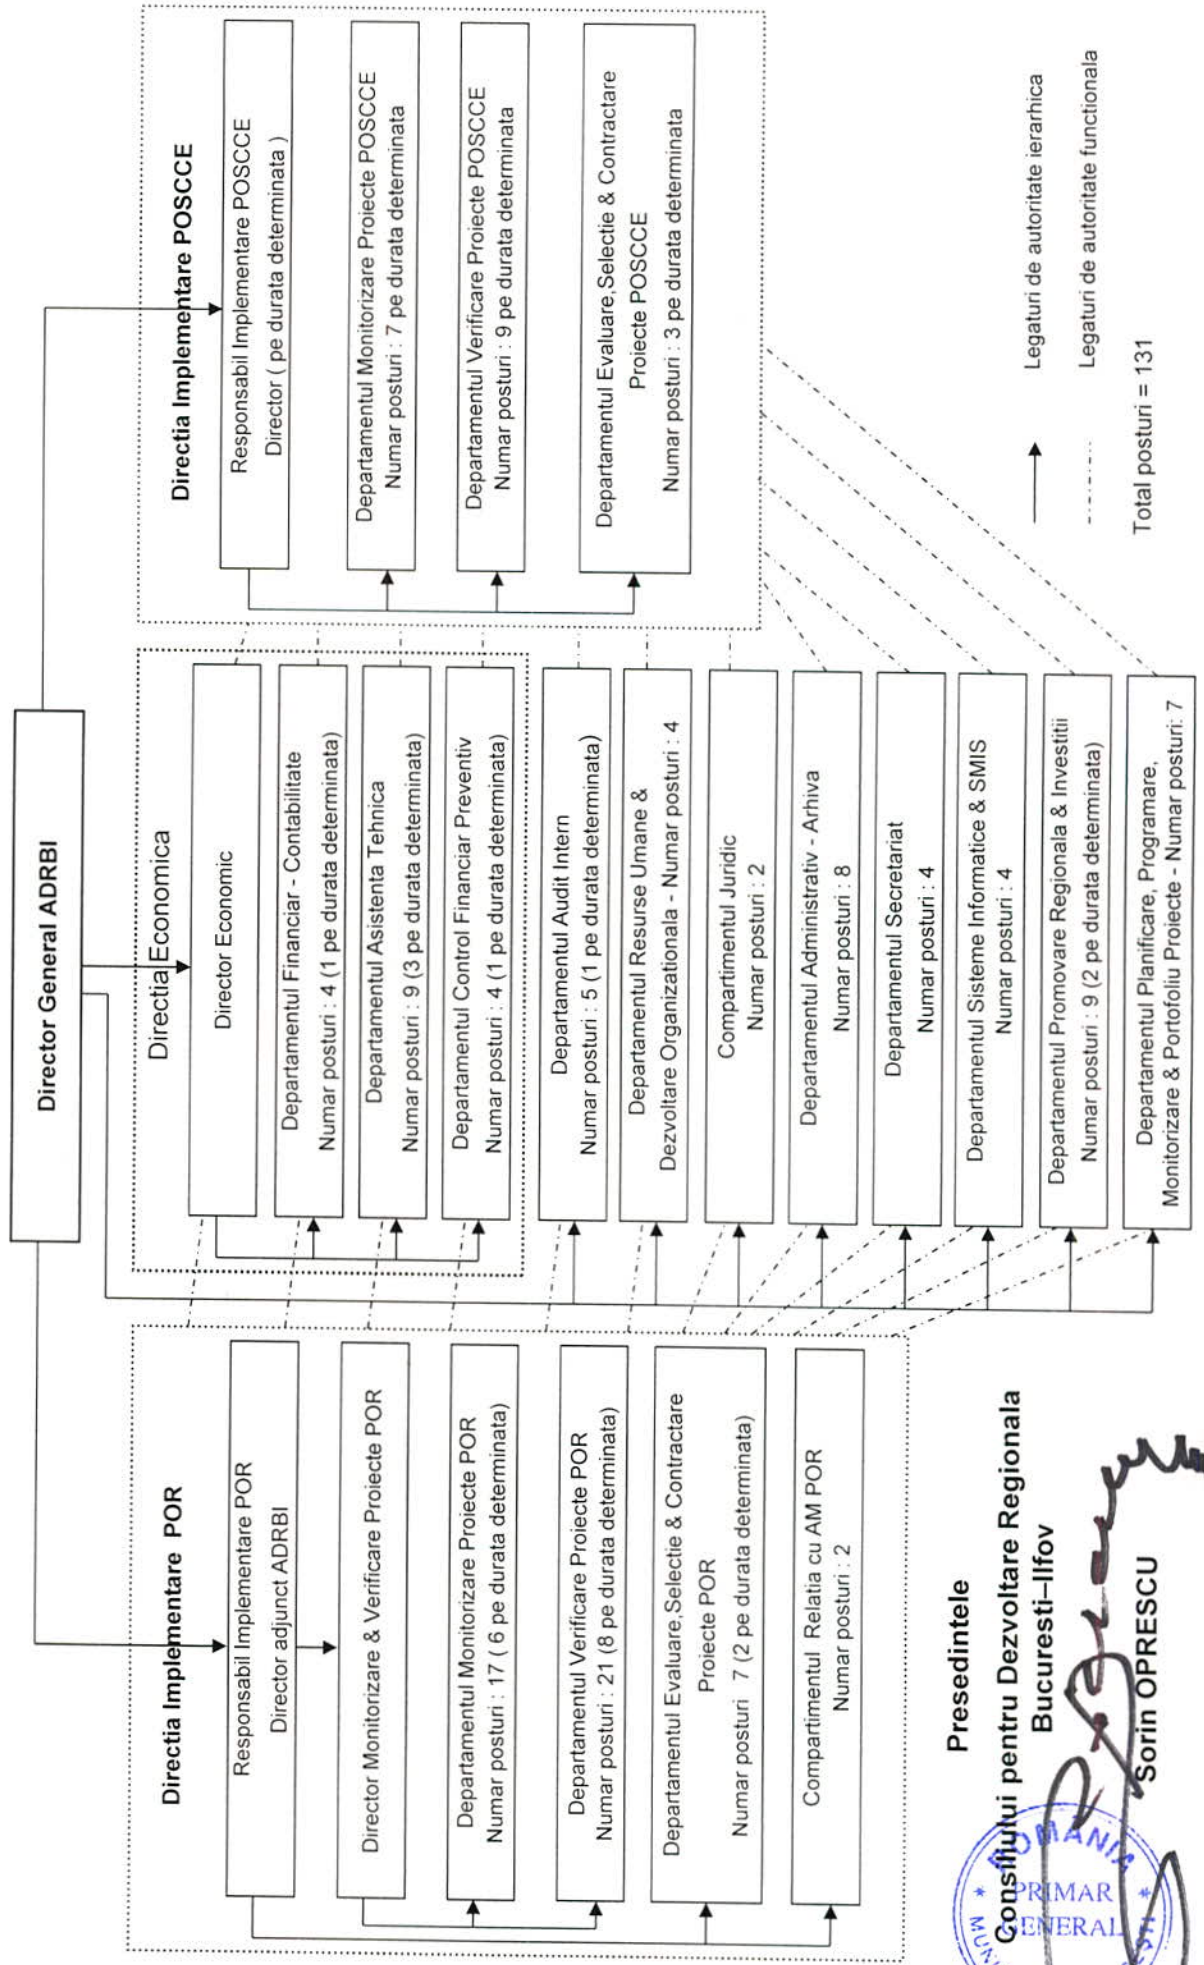

ADR BUCURESTI - ILFOV
SECRETARIAT COMUNIJIU PENTRU
DEZVOLTARE REGIONALA
BUCURESTI-ILFOV
Nr. 110/28.05.2013

- Organism Intermediar pentru POR -
- Organism Intermediar pentru POSCCE -

→ Legaturi de autoritate ierarhica
- - - - - Legaturi de autoritate functionala

Total posturi = 131

Presedintele
Consiliului pentru Dezvoltare Regionala
Bucuresti-Ilfov
Sorin OPRESCU